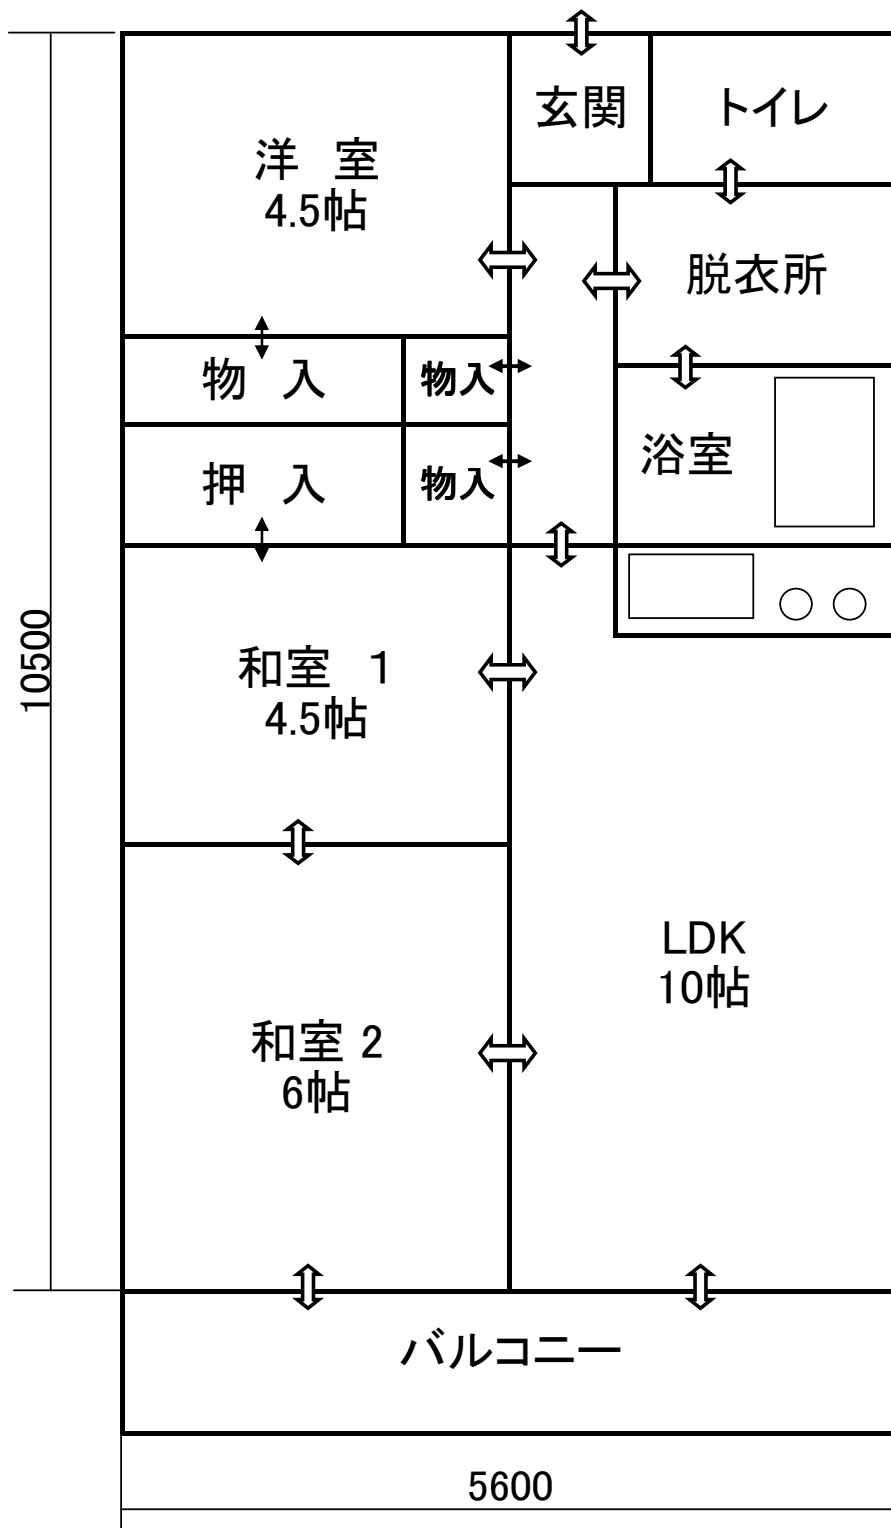

フィルコート Aタイプ

名称 : フィルコート
 所在地 : 北秋田市米代町1-39
 構造 : 鉄骨コンクリート造 4階建
 ※1階駐車場、2~4階住居区
 (見た目は地下駐車場)
 築年 : 平成2年

設備
 ・水洗トイレ
 ・ユニットバス(シャワー付)
 ・給湯設備(プロパンガス)
 ・共同テレビアンテナ
 ・照明機器
 ※フレッツ光マンションタイプ対応

駐車場有り
 敷地内にゴミ収集場有り

外観図